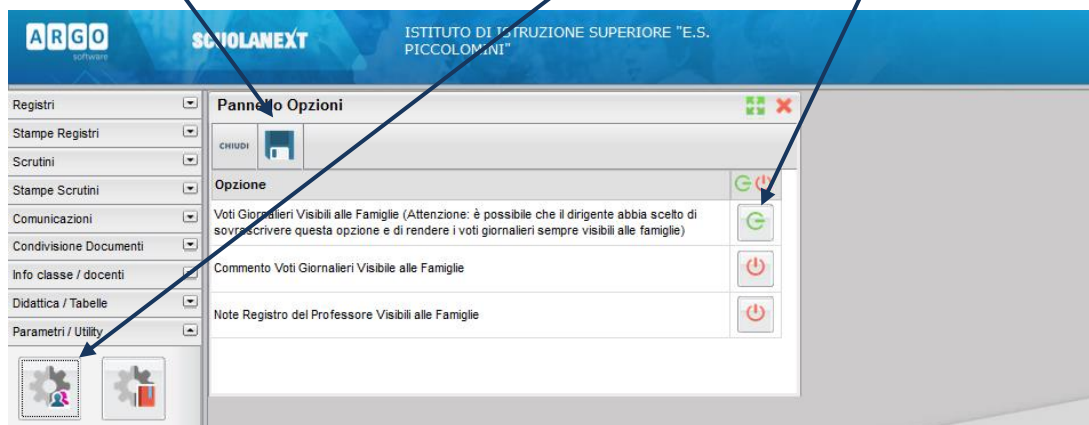

ISTITUTO ISTRUZIONE SUPERIORE "E.S. PICCOLOMINI"

con sezioni associate: **Liceo Classico** "E.S. Piccolomini" - **Liceo Musicale** Siena – Prato S.Agostino n.2 – Tel.0577280787

Liceo Artistico "D. Buoninsegna" – Siena – Piazza Madre Teresa di Calcutta n.2 – Tel.0577/281223

Liceo Scienze Umane "S. Caterina da Siena" Siena – Prato S.Agostino n.2 – Tel.0577/280203

Segreteria e Presidenza: Prato S.Agostino, 2 - 53100 SIENA -Tel.0577/280787 Fax.288008 - C.F.le n.80008380521

Url: <http://www.piccolominisiena.it> email: siis002001@istruzione.it pec: siis002001@pec.istruzione.it

» *A tutti docenti*

OGGETTO: Registro *online*, visibilità voti.

Invito tutti i docenti ad attivare l'icona relativa alla voce **Voti giornalieri visibili alle famiglie** attraverso i seguenti passaggi: **parametri/utility** → **opzioni famiglie** → cliccare sull'icona in modo tale che risulti verde e infine salvare

Le modalità di consegna e di visibilità agli utenti della programmazione didattica annuale rimangono quelle già in uso. Ciascun docente potrà scegliere se inserirla anche nel registro elettronico.

Per facilitare l'accesso a tutti (docenti, genitori e alunni) è stato inserito sul nostro sito www.piccolominisiena.it il link attraverso il quale si può accedere facilmente al registro elettronico.